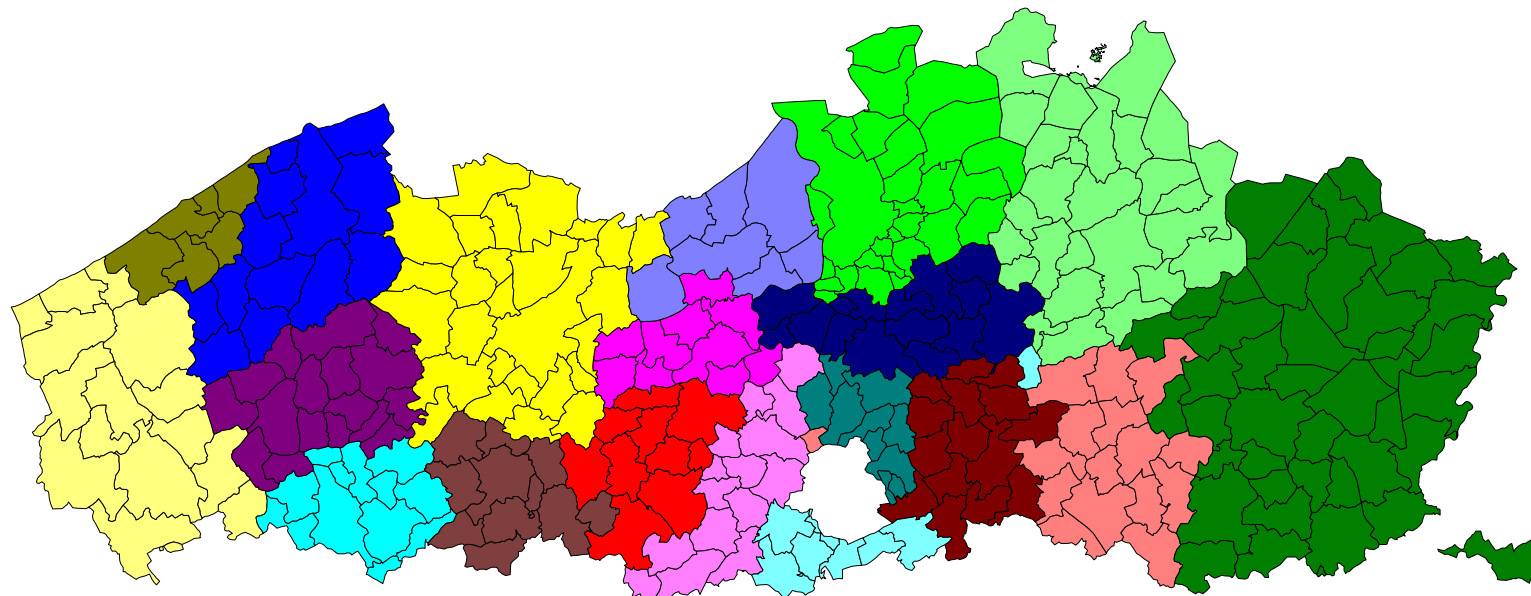

Centra voor algemeen welzijnswerk

Centra voor algemeen welzijnswerk		
■	CAW.Aalst	(10)
■	CAW.Antwerpen	(28)
■	CAW.Brugge	(13)
■	CAW.Dendermonde	(10)
■	CAW.Gent-Eeklo	(27)
■	CAW.Kortrijk	(12)
■	CAW.Leuven	(15)
■	CAW.Limburg	(44)
■	CAW.Mechelen	(15)
■	CAW.Midden West-Vlaanderen	(17)
■	CAW.Middenkust	(6)
■	CAW.Noord-Brabant	(10)
■	CAW.Oost-Brabant	(16)
■	CAW.Turnhout	(27)
■	CAW.Waasland	(7)
■	CAW.West-Brabant	(15)
■	CAW.Westhoek	(16)
■	CAW.Zuid-Brabant	(9)
■	CAW.Zuid-Oost Vlaanderen	(11)