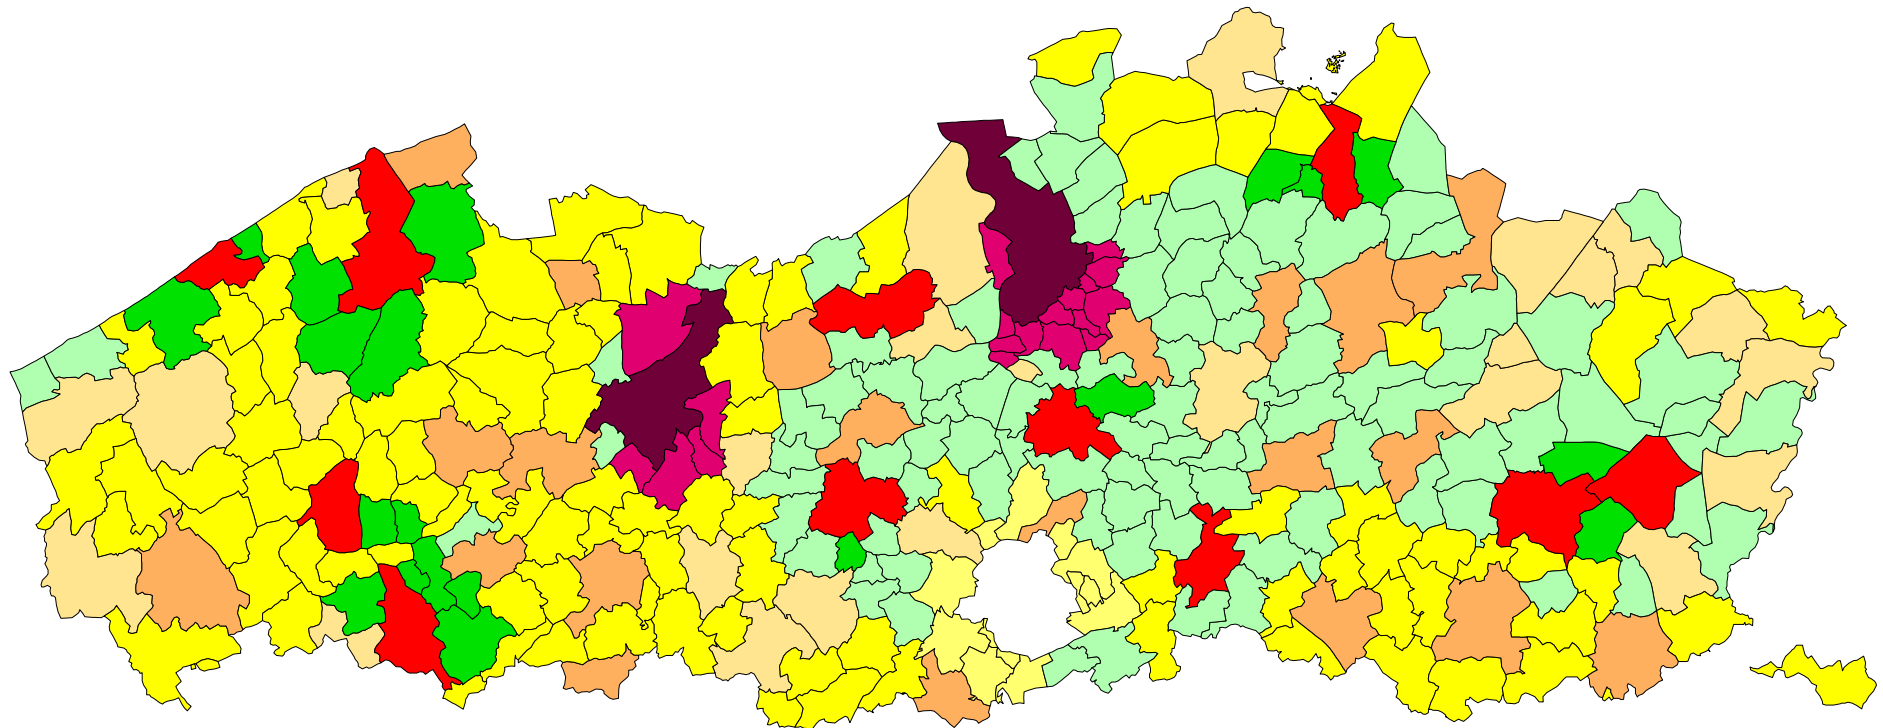

# Ad hoc indeling volgens VRIND-classificatie

- centrumsteden
- grootstedelijke rand
- grootsteden
- kleinstedelijk provinciaal
- overgangsgedebied
- platteland
- regionaal stedelijke rand
- stedelijk gebied rond Brussel
- structuurondersteunende steden