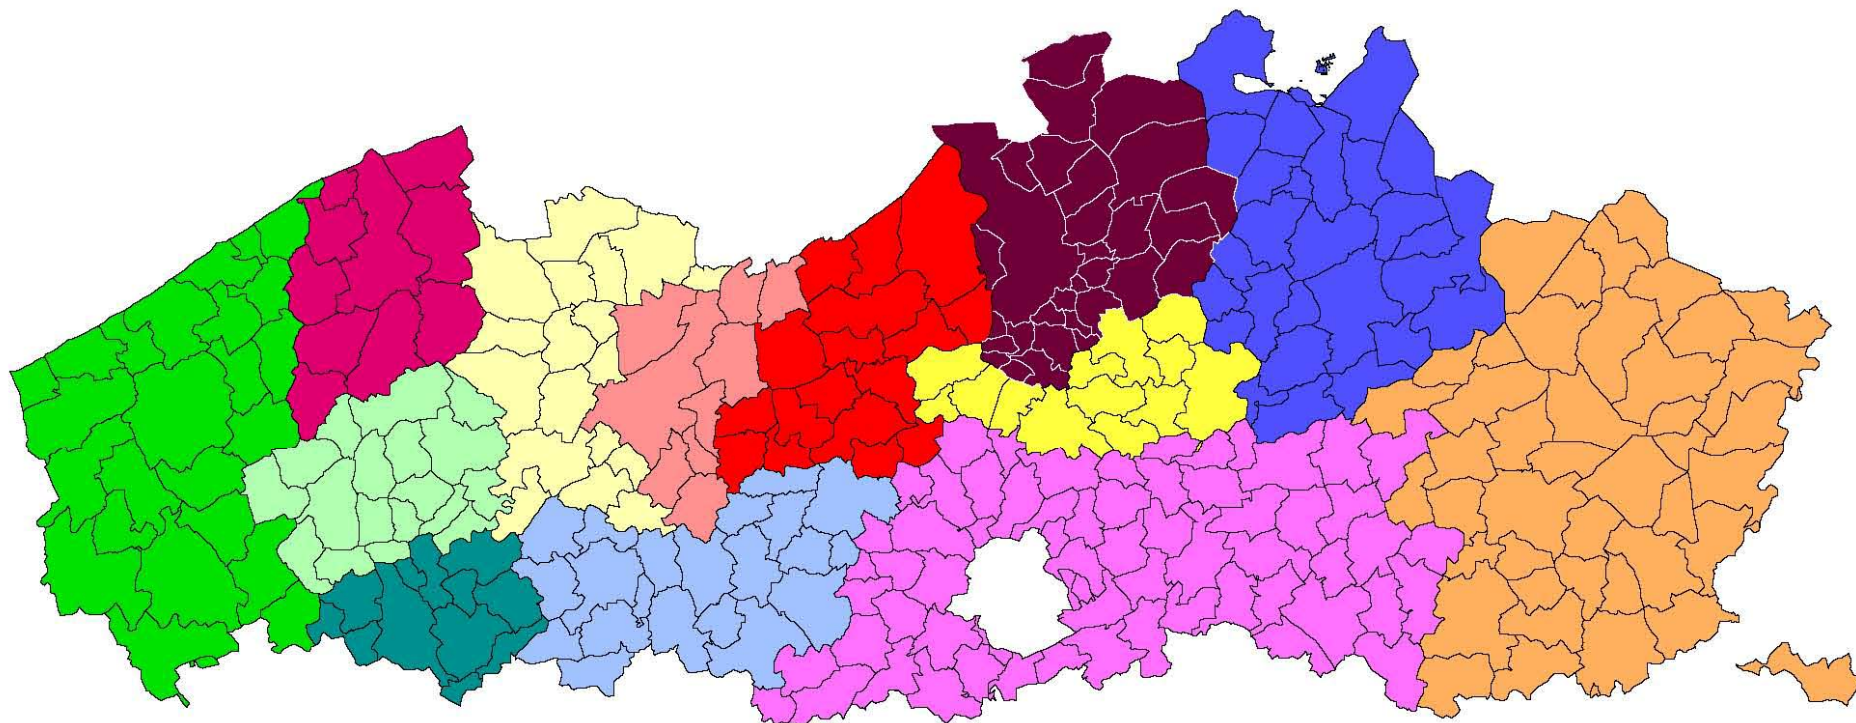

Sociaal Economische Raad voor de Regio (SERR)

Studiedienst van de Vlaamse Regering
(voormalig administratie Planning en Statistiek)

Sociaal Economische Raad voor de Regio

Antwerpen	(30)
Brugge	(10)
Dender-Waas	(17)
Gent en rand	(9)
Limburg	(44)
Mechelen	(13)
Meetjesland-Leiestreek	(18)
Oostende Westhoek	(25)
Roeselare-Tielt	(18)
Turnhout	(27)
Vlaams-Brabant	(65)
Zuid-Oost-Vlaanderen	(21)
Zuid-West-Vlaanderen	(11)